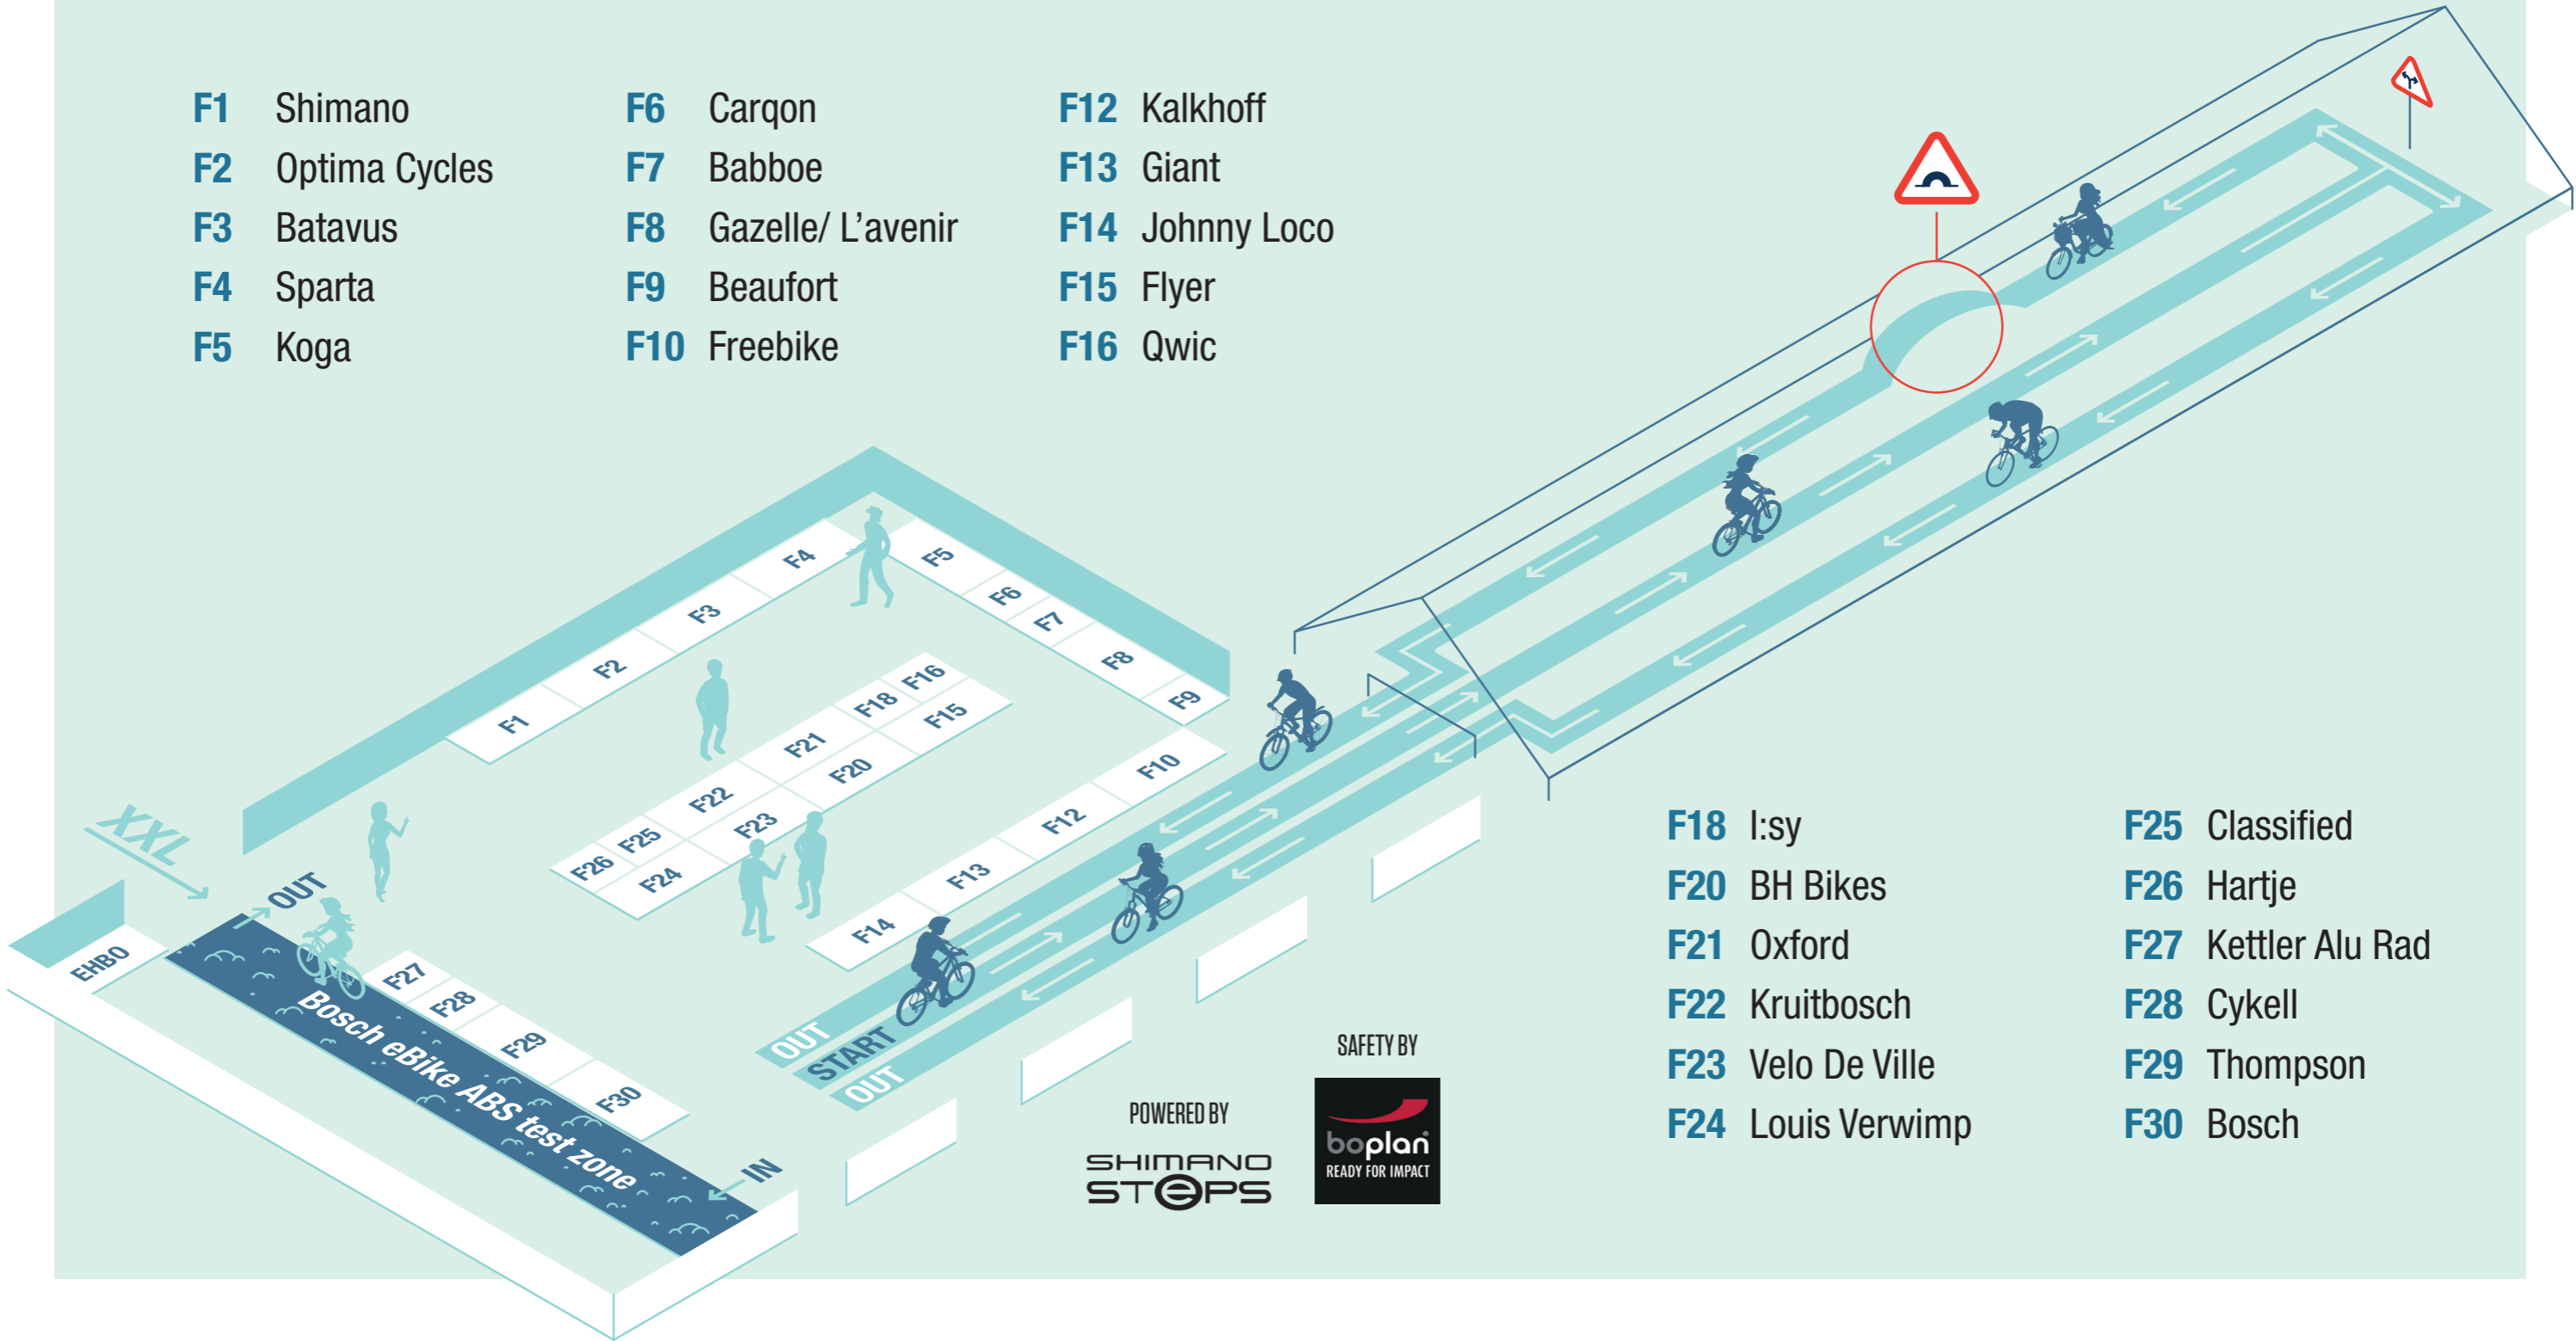

velofollies

E-bike testzone

- | | | |
|-------------------------|-----------------------------|------------------------|
| F1 Shimano | F6 Carqon | F12 Kalkhoff |
| F2 Optima Cycles | F7 Babboe | F13 Giant |
| F3 Batavus | F8 Gazelle/ L'avenir | F14 Johnny Loco |
| F4 Sparta | F9 Beaufort | F15 Flyer |
| F5 Koga | F10 Freebike | F16 Qwic |

- | | |
|--------------------------|----------------------------|
| F18 I:sy | F25 Classified |
| F20 BH Bikes | F26 Hartje |
| F21 Oxford | F27 Kettler Alu Rad |
| F22 Kruitbosch | F28 Cykell |
| F23 Velo De Ville | F29 Thompson |
| F24 Louis Verwimp | F30 Bosch |

POWERED BY
SHIMANO
STEPS

SAFETY BY
boplan
READY FOR IMPACT