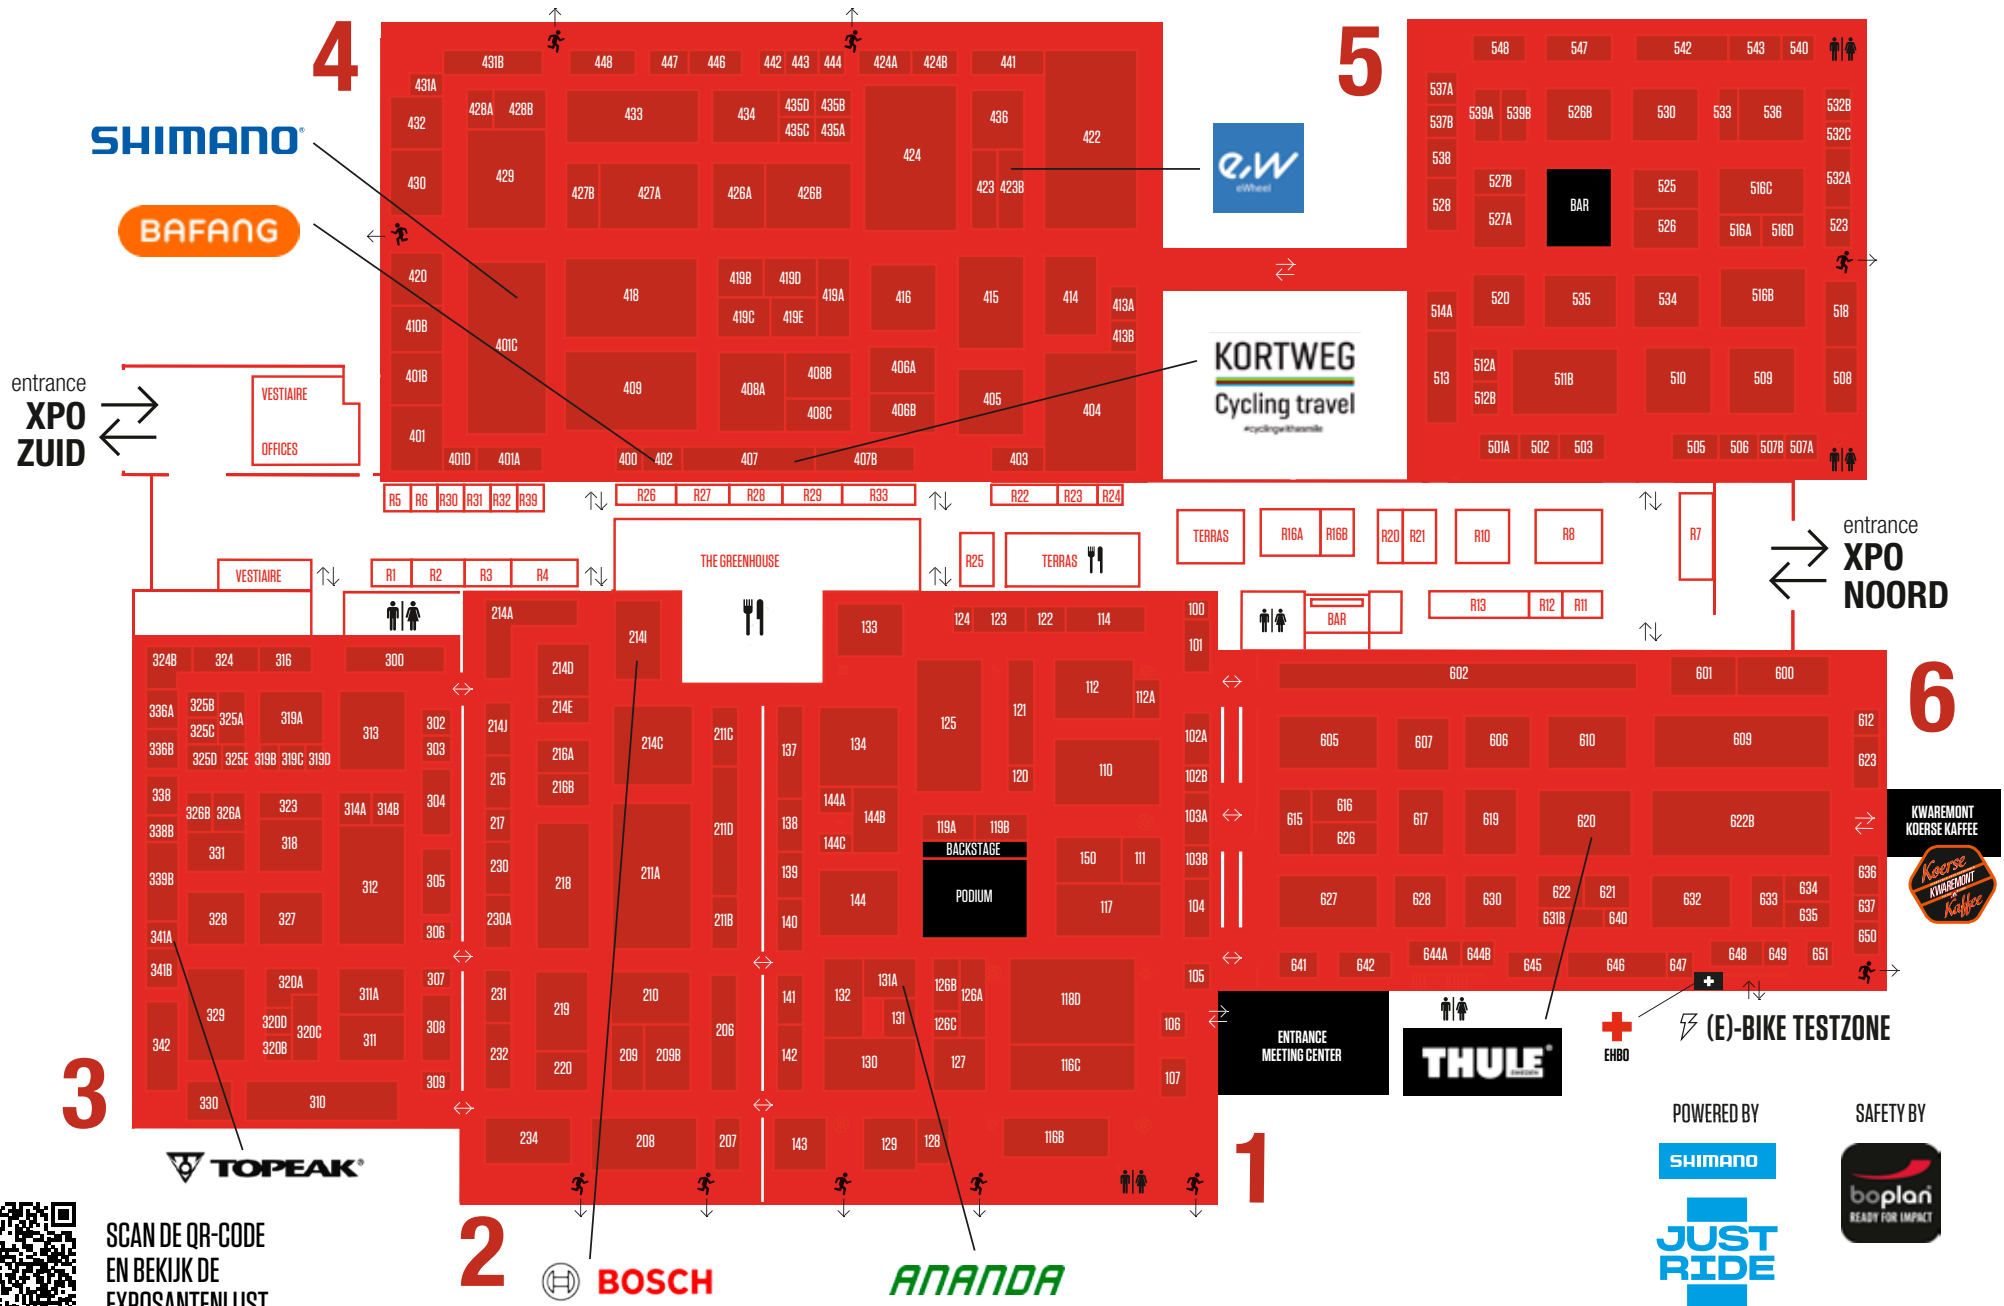

velofollies

SCAN DE QR-CODE
EN BEKIJK DE
EXPOSANTENLIJST

ENTRANCE
MEETING CENTER

ANANDA

BOSCH

6

entrance
XPO
NOORD

5

KORTWEG
Cycling travel

4

SHIMANO

entrance
XPO
ZUID

VESTIAIRE
OFFICES

THE GREENHOUSE

TERRAS

TERRAS

BAR

PODIUM

BACKSTAGE

VESTIAIRE