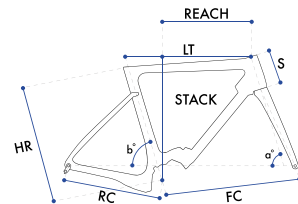

OPTIONAL

ZO4640-8 Display al manubrio

ZO4636-8 Display al manubrio

ZO4635-8 Display al manubrio

0082.00 Batteria supplementare 250Wh + Cavo e supporto