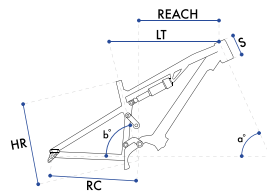

OPTIONAL

C/ruote 29"/29" e gomme Kenda 29x2,50

SIZE	S	M	L
HR	400	440	480
LT	575,5	601,3	626,4
RC	455,3	455,3	455,3
α°	65,5°	65,5°	65,5°
β°	75,5°	75,5°	75,5°
S	110	110	130
REACH	416,1	441,8	462