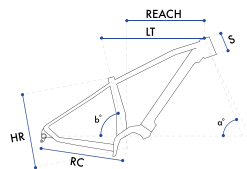

# E.VAG 29"

CODICE	TELAIO	FORCELLA	CAMBIO	COMANDI	GUARNITURA	CASSETTA	FRENI	MANUBRIO	RUOTE	GOMME	SELLA	REGGISELLA	MOTORE	BATTERIA	PESO
<b>VO3415</b> Sram NX 12v.	Mtb Front 29" Alloy custom Olmo	Rock Shox Judy 15/110 esc. 100mm	Sram SX	Sram SX Trigger	32T	Sram 11-50	Tektro M745 / Promax 4 pistoni 203/180	Alloy	Mov 29" 15/110 12/148	Kenda 29"*2,40	Sella Italia S5 Flow	Alloy	Polini EP3+ MX 90Nm	Portapower 711Wh	23 kg
<b>VO3425</b> Shimano XT 12v.	Mtb Front 29" Alloy custom Olmo	Rock Shox Judy 15/110 esc. 100mm	Shimano XT M8100	Shimano XT M8100	32T	Sram 11-50	Tektro M745 / Promax 4 pistoni 203/180	Alloy	Mov 29" 15/110 12/148	Kenda 29"*2,40	Sella Italia S5 Flow	Alloy	Polini EP3+ MX 90Nm	Portapower 711Wh	
<b>VO3412</b> Sram SX 12v.	Mtb Front 29" Alloy custom Olmo	Suntour XCM RL / RST Blaze RL	Sram SX	Sram SX Trigger	32T	Sram 11-50	Shimano M-200 180/160	Alloy	Mov 29" 15/110 12/148	Kenda 29"*2,40	Sella Italia X-base	Alloy	Polini EP3+ 70Nm	Portapower 711Wh	
<b>VO3420</b> Shimano Deore 11v.	Mtb Front 29" Alloy custom Olmo	Suntour XCM RL / RST Blaze RL	Shimano Deore M5100	Shimano Deore M5100	32T	Shimano Deore 11-51	Shimano M-200 180/160	Alloy	Mov 29" 15/110 12/148	Kenda 29"*2,40	Sella Italia X-base	Alloy	Polini EP3+ 70Nm	Portapower 711Wh	23,5 kg

SIZE	S	M	L
HR	425	475	525
LT	570,2	585,6	605,4
RC	470	470	470
α°	68°	68°	68°
β°	74°	74°	74°
S	120	130	140
REACH	407,3	424,6	441,9