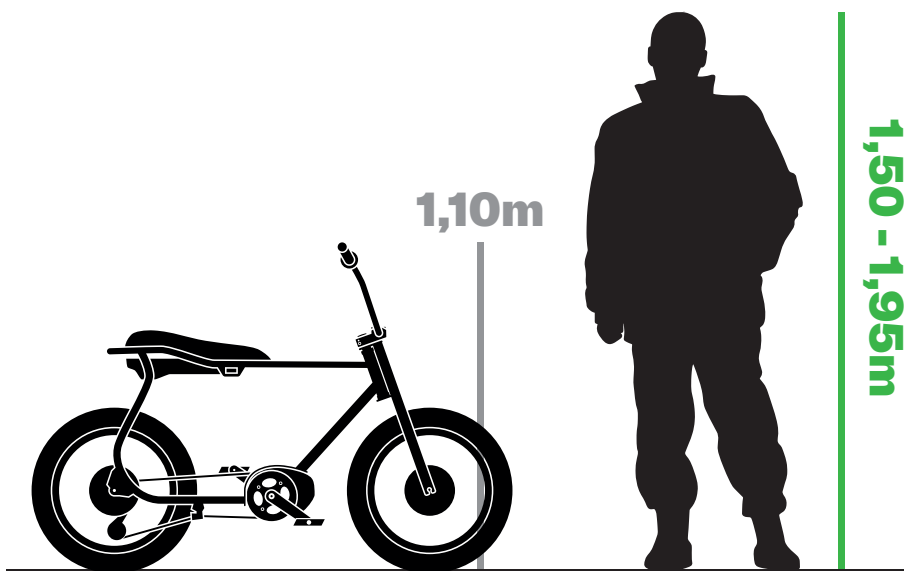

The Color Spectrum

Bola Red

Devon Green

Fano Grey

Tango Orange

Sombra Black

Paposo Blue

Size Chart

For steezy riders between 1.50 and 1.95m. For more riding comfort and to fit to your height, we offer fitting Seat Risers (max. 4)

Für steezy Rider zwischen 1,50 und 1,95m. Wir bieten auch passende Sitzerrhöhungen für größere Fahrer und mehr Fahrkomfort an (max. 4)

Weight: 25 kg / 55 lbs

Size: L 165 x W 75 x H 110 cm

Specs *Lil'BUDDY*[®]

Frame & Fork / Rahmen & Gabel

Steel frame and powder-coated. Made in Europe.
Pulverbeschichteter Stahlrahmen. In Europa gefertigt

Drive & Battery / Antrieb & Akku