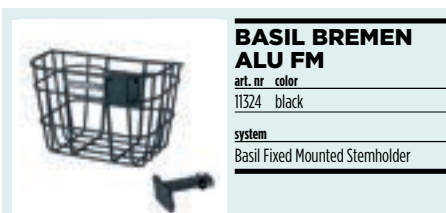

BASIL BREMEN ALU FM		
art. nr	color	
11324	black	
system		
Basil Fixed Mounted Stemholder		

Alu design fietsmand voorop, FM stuurpenhouder, vaste montage, aluminium draad, snelle montage, met TÜV-gekeurd Basil Fixed Mounted stemholder, geschikt voor 22-25,4mm stuurpen, ook in combinatie met E-Bike displays