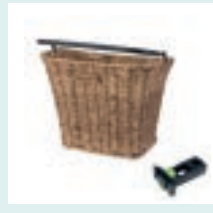

BASIL BREMEN RATTAN LOOK KF

art. nr	color
19041	seagrass
19042	nature brown

system
Basil Ahead-Stemholder KF