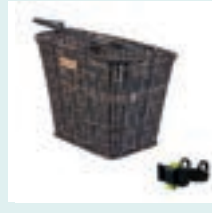

BASIL BREMEN RATTAN LOOK KF

art. nr	color
19043	seagrass
19044	nature brown

system
Basil KF Handlebar holder