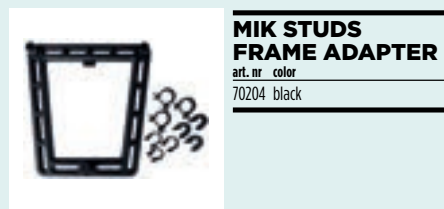

MIK STUDS FRAME ADAPTER

art. nr color
70204 black