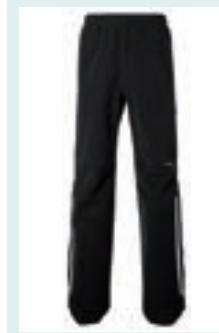

BASIL MOSSE BICYCLE RAIN PANTS MEN

art. nr	size
40043	S
40044	M
40045	L
40046	XL
40047	XXL
40049	XXLONG

Bicycle rain pants men, T-Fabric 5.000 WP / 5.000 MVP, DWR coating, elastic waistband with waist cord, ergonomic knee seams, mesh lining, adjustable pipe, 50 cm high zipper, hanging loop, integrated pouch, reflection, jet black

Fietsregenbroek heren, T-Fabric 5.000 WP / 5.000 MVP, DWR coating, elastische tailleband met taillekoord, ergonomische naden knie, mesh voering, verstelbare pijp, 50 cm hoge rits, ophanglusje, geïntegreerde pouch, reflectie, jet black

Fahrrad Regenhose Herren, T-Fabric 5.000 WP / 5.000 MVP, DWR Beschichtung, elastischer Bund mit Taillenordell, ergonomische Nähte am Knie, Meshfutter, 50 cm hoher Reißverschluss, Schlaufe zum Aufhängen, inkl. Beutel, Reflektoren, jet black

Pantalon de pluie femmes, T-Fabric 5.000 WP / 5.000 MVP, trait. hydro. durable ceinture + élastique et cordon, coutures ergo. au genou, doublure en maille, bas de jambes régl., zip 50 cm, boucle de suspension, pochette incl., réfléchissant, jet black