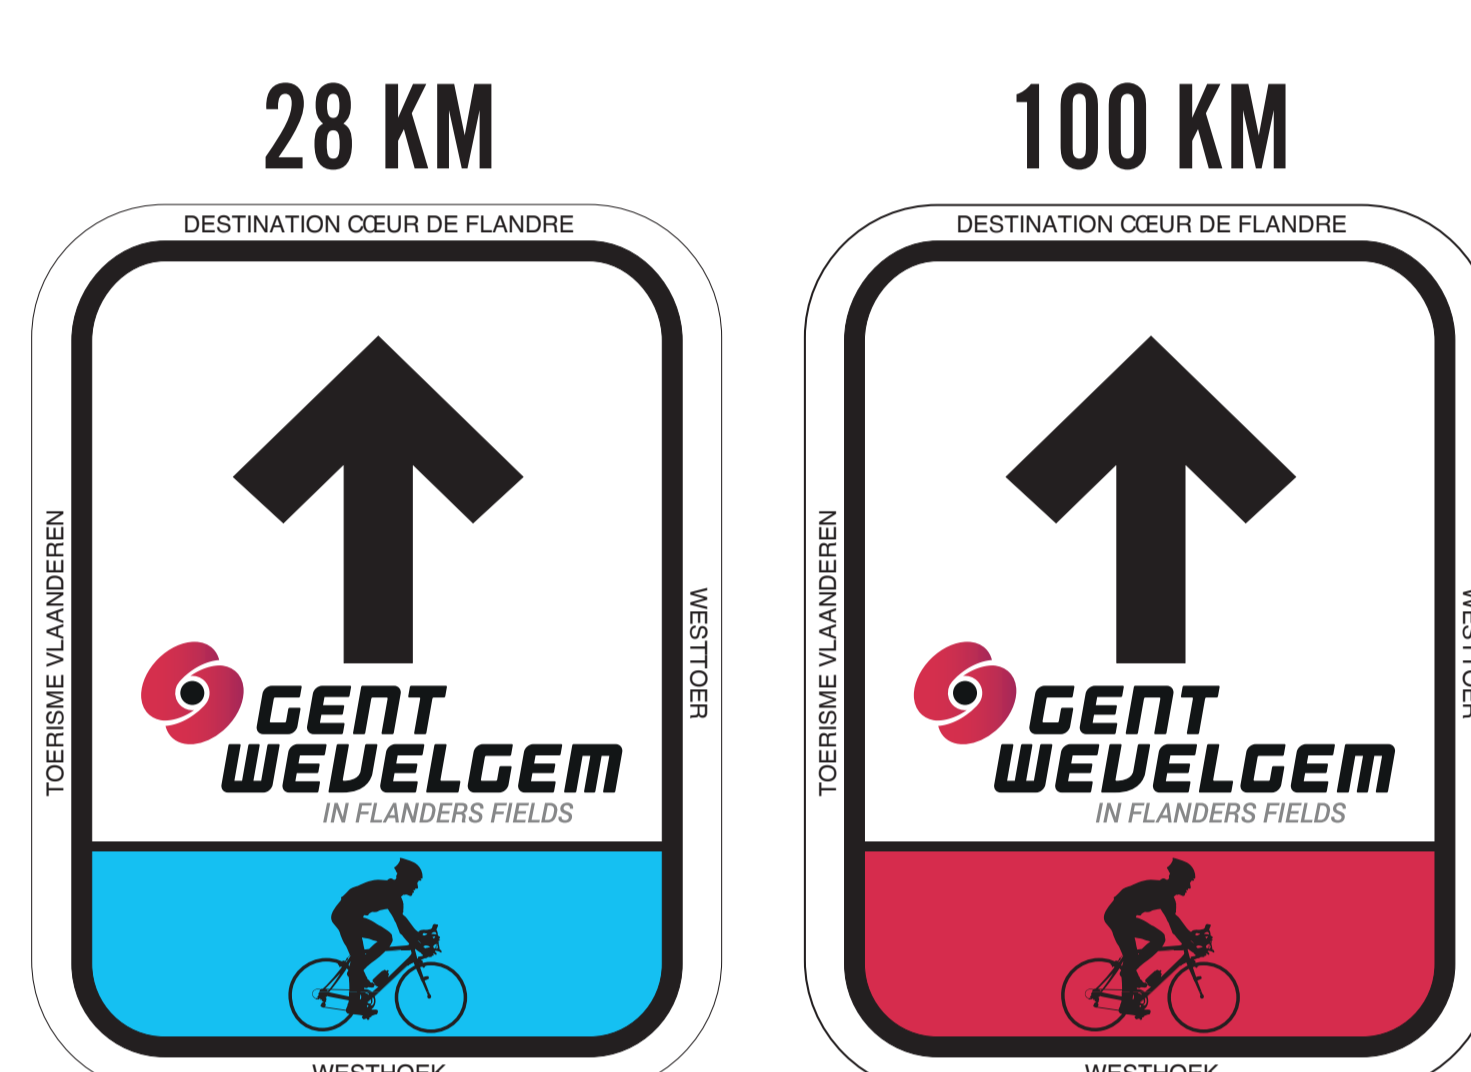

GENT WEVELGEM

IN FLANDERS FIELDS

KOOP NU DE GENT-WEVELGEM FIETSKAART OP ONZE WEBSHOP

128 KM

BEDWING DE BELANGRIJKSTE HELLINGEN VAN DE WIELERKLASSIEKER 'GENT-WEVELGEM'

de Westhoek
GRENZELOOS GENIETEN