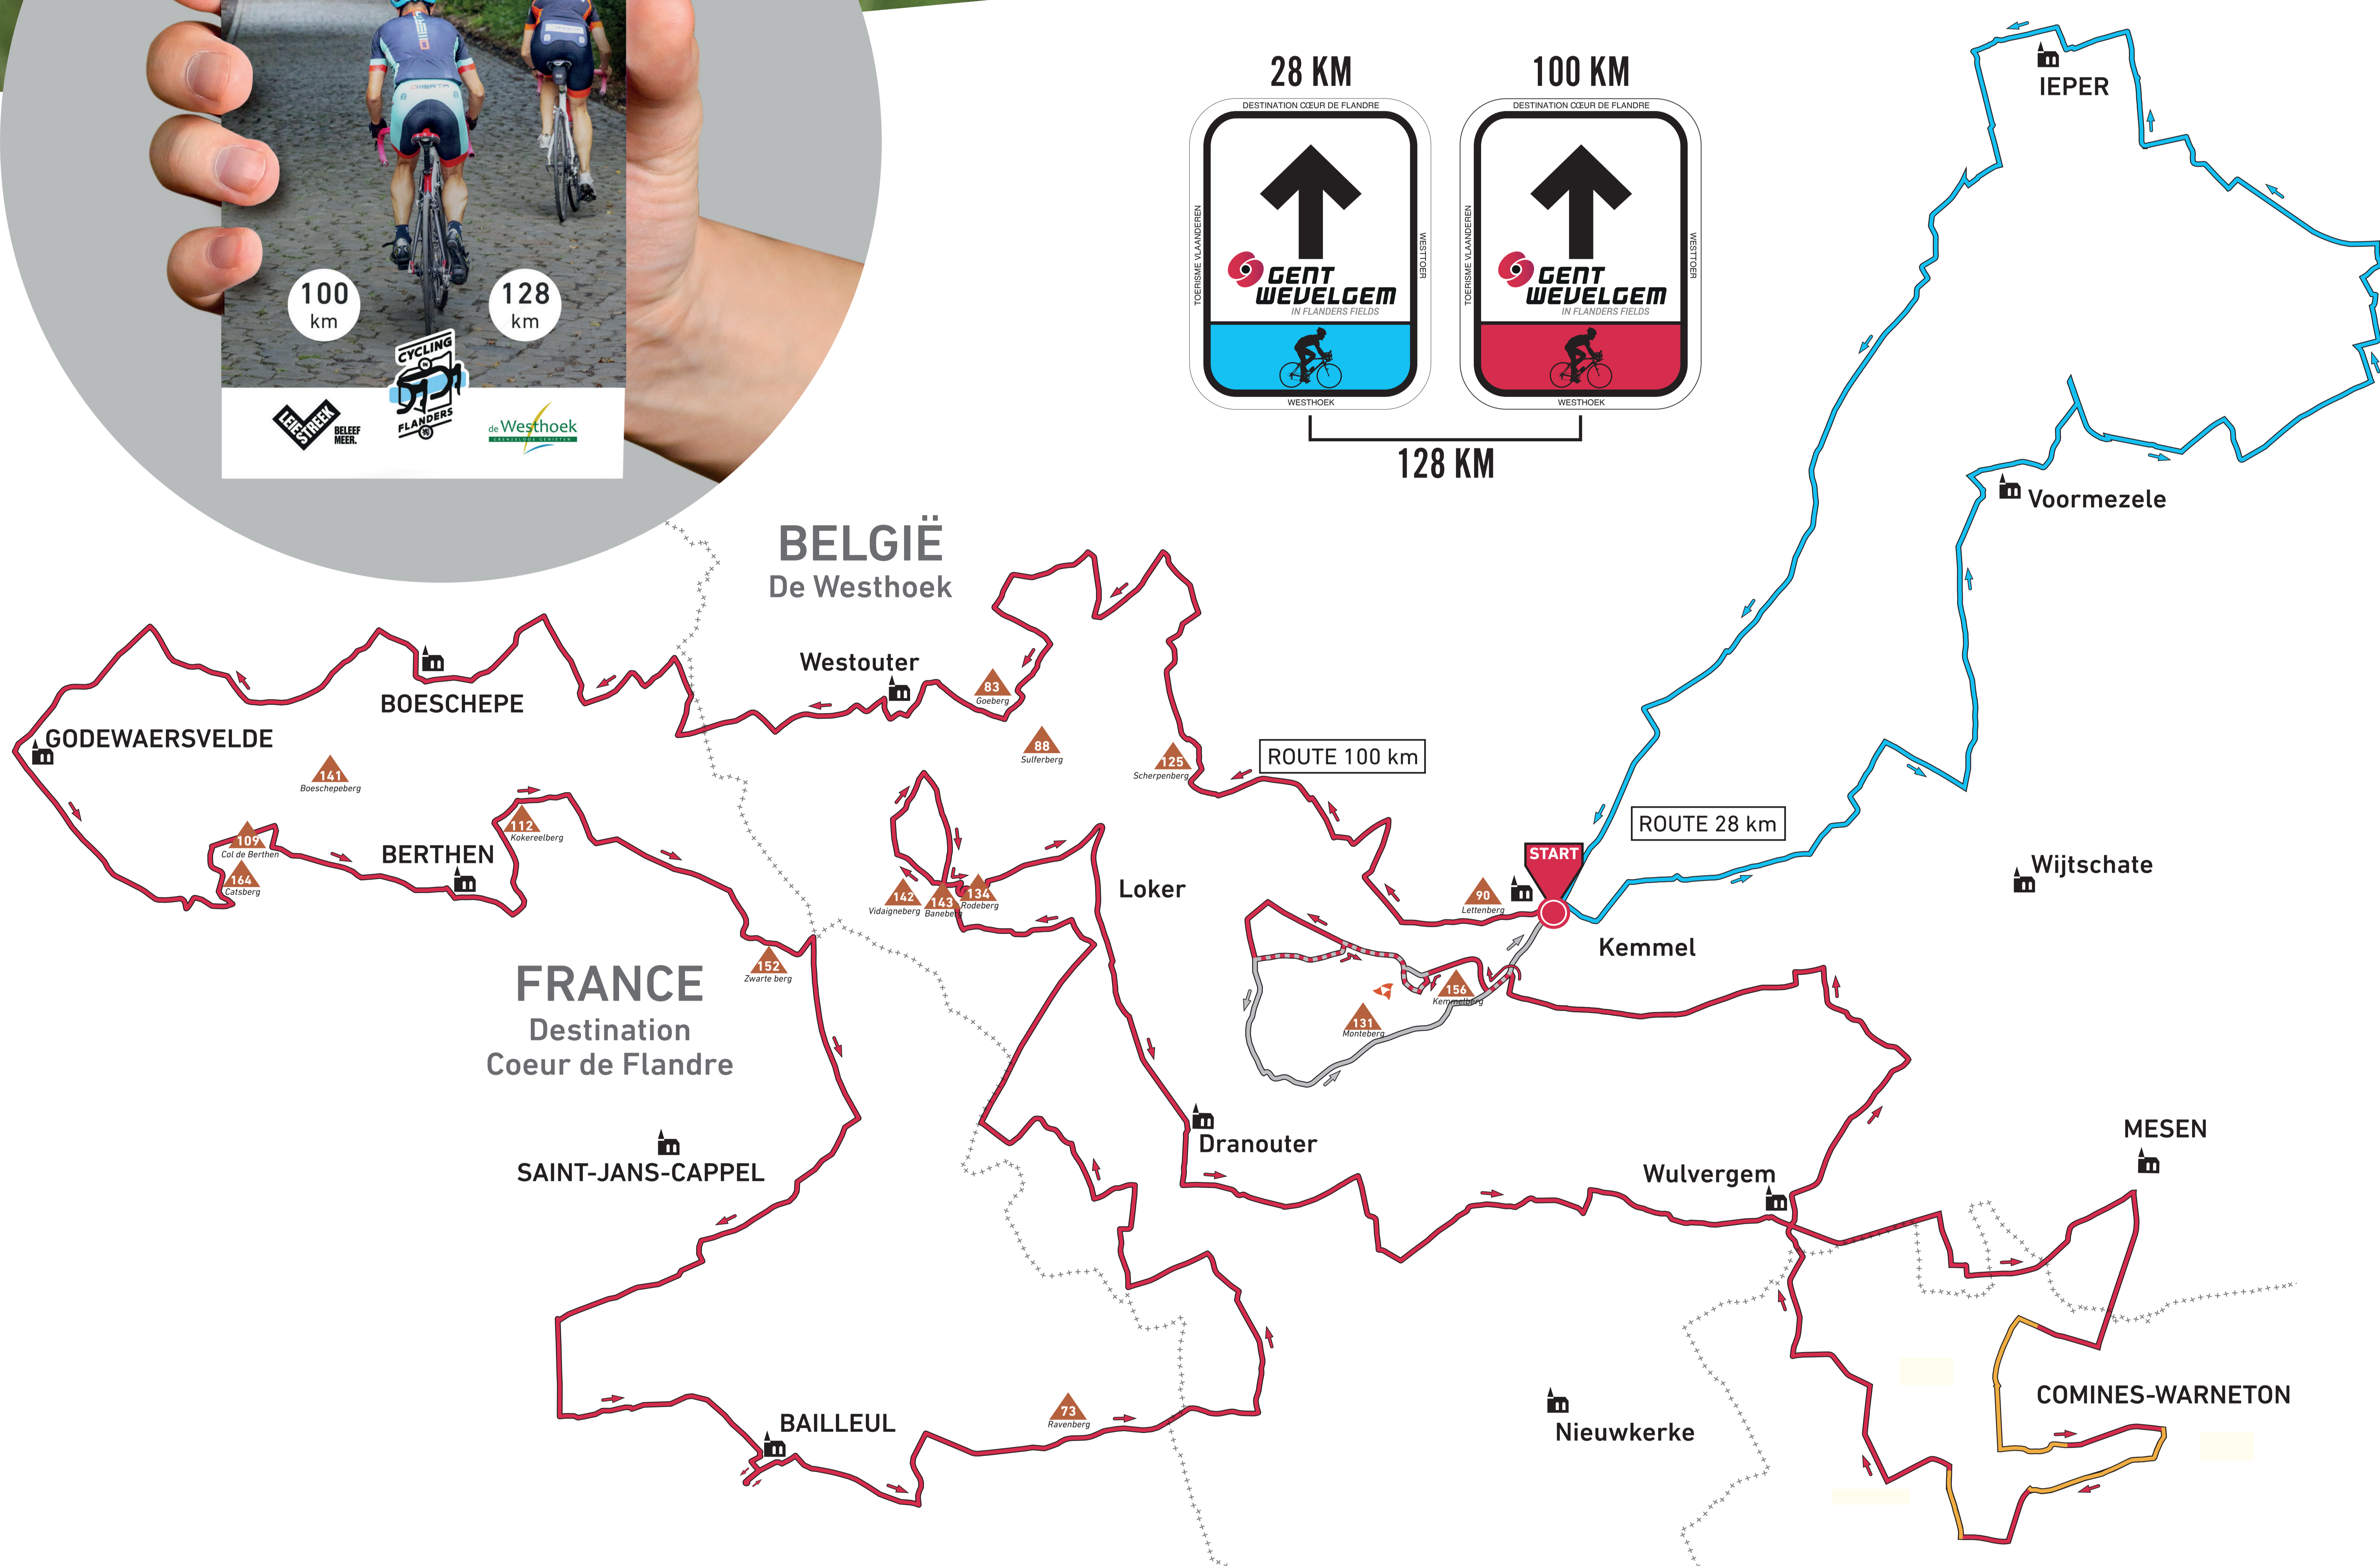

GENT WEVELGEM

IN FLANDERS FIELDS

KOOP NU DE GENT-WEVELGEM FIETSKAART OP ONZE WEBSHOP

128 KM

BEDWING DE BELANGRIJKSTE HELLINGEN VAN DE WIELERKLASSIEKER 'GENT-WEVELGEM'

de Westhoek
GRENZELOOS GENIETEN