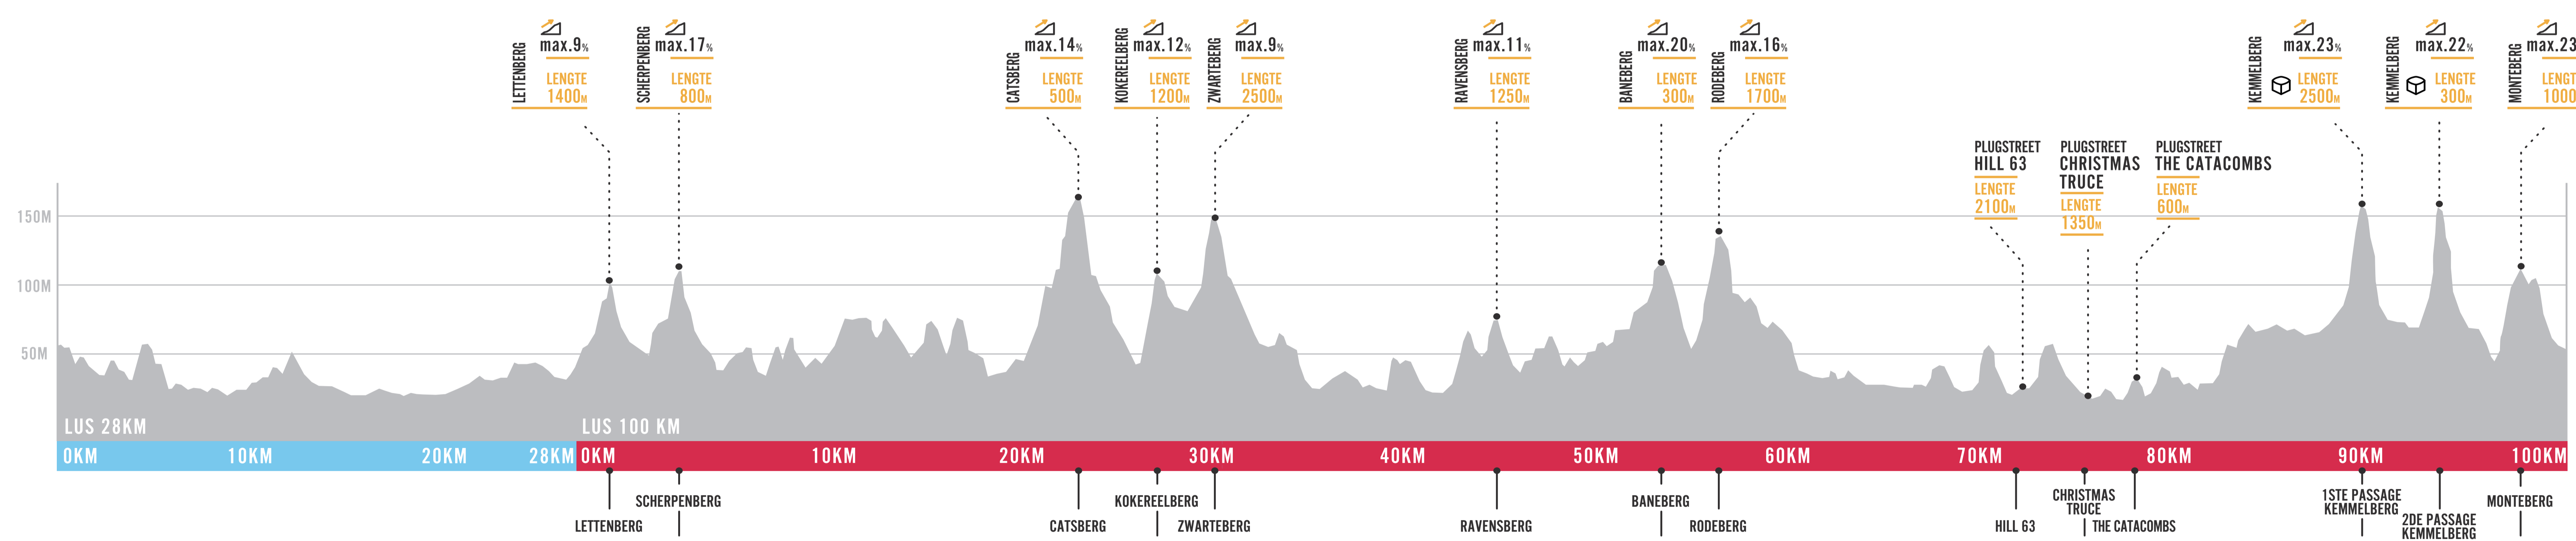

GENT WEVELGEM

IN FLANDERS FIELDS

KOOP NU DE GENT-WEVELGEM FIETSKAART OP ONZE WEBSHOP

128 KM

BEDWING DE BELANGRIJKSTE HELLINGEN VAN DE WIELERKLASSIEKER 'GENT-WEVELGEM'

de Westhoek
GRENZELOOS GENIETEN