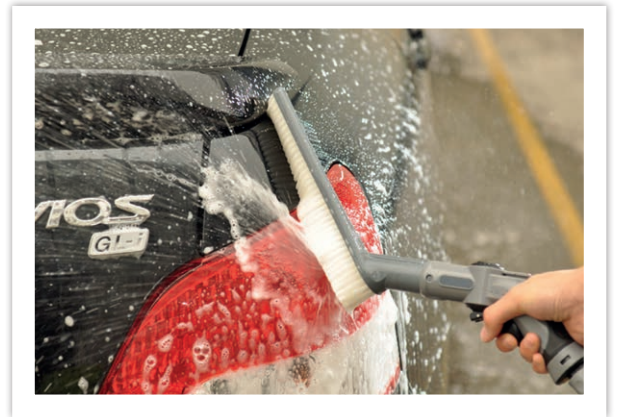

Perfekte ergebnisse in verschiedensten freizeithereichen

- Kann überall verwendet werden, benötigt keinen festen strom- oder wasseranschluss
- Mit integriertem lithium-ion akku 2200 mAH, kann über 220V geladen werden, ladezeit 2 stunden
- Inklusive 12-V-verbinding zum auto
- Inklusive 17 Liter Wasserbehälter
- 30 Minuten ununterbrochener Gebrauch, wenn die Batterie voll ist
- Wasserdruck von 3 bis 9 bar
- Transporthalterungen für schlauch und düsenkopf
- Verstellbarer sprühstrahl

Il garantit un parfait résultat dans toutes vos activités en extérieur

- S'utilise partout, sans aucun raccordement fixe au réseau électrique ou à l'eau
- Avec lithium-ion batterie 2200 mAH rechargeable, sur 220V , temps de charge 2 heures
- Comprend une connexion 12V à la voiture
- Avec réservoir d'eau de 17 litres
- 30 minutes d'utilisation continue lorsque la batterie est pleine
- Pression de l'eau 3-9 bar
- Possibilité de rangement pour flexible et lance
- Réglage de buse