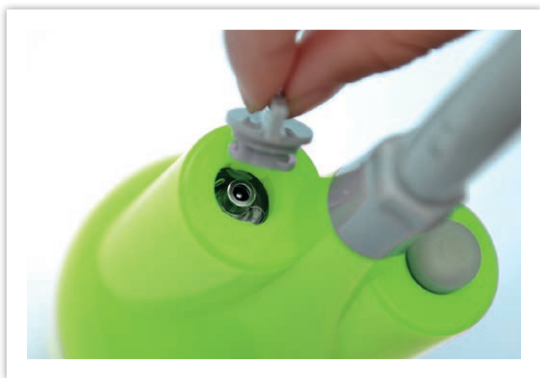

- Waterdichte afsluiting voor lader
- Waterproof cover for charger
- Wasserdichte abdeckung für ladegerät
- Couvercle étanche pour chargeur