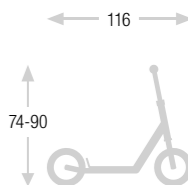

4,5+

< 100 kg