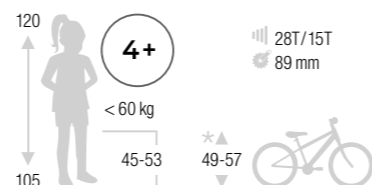

## TECHNICAL DATA

Model	L x W x H	m <sup>3</sup>	kg**	kg***	F-wheel	R-wheel
CYKE 16-3 Freewheel	118 x 18 x 73	0,15	8,2	9,2	47-305 (16 x 1.75)	