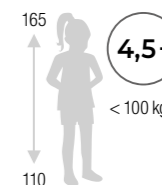

TECHNICAL DATA

Model	L x W x H	m³	kg**	kg***	F-wheel	R-wheel
R 07L	115 x 15 x 62	0,11	6,4	8,2	50-203 (12 1/2 x 2.00)