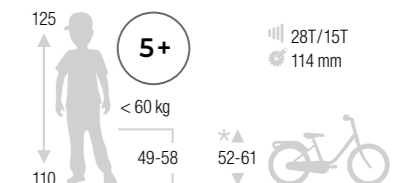

## TECHNICAL DATA

Model	L x W x H	m <sup>3</sup>	kg**	kg***	F-wheel	R-wheel
YOUKE 18	119 x 20 x 70	0,16	8,7	10,8	47-355 (18 x 1,75)	