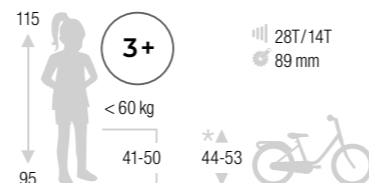

TECHNICAL DATA

Model	L x W x H	m³	kg**	kg***	F-wheel	R-wheel
YOUKE 12 CLASSIC	93 x 18 x 56	0,09	7,2	8,8	47-203 (12 1/2 x 1.75)