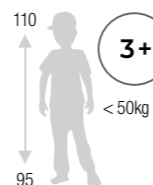

TECHNICAL DATA

Model	L x W x H	m³	kg**	kg***	F-wheel	R-wheel
R03	88 x 16 x 45	0,06	4,1	4,9	LR215/50S