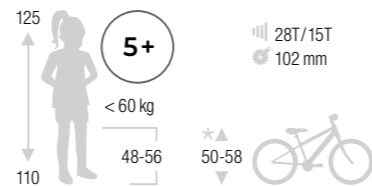

## TECHNICAL DATA

Model	L x W x H	m <sup>3</sup>	kg**	kg***	F-wheel	R-wheel
CYKE 18-3 Freewheel	119 x 19 x 82	0,18	8,5	10,4	47-355 (18 x 1.75)	