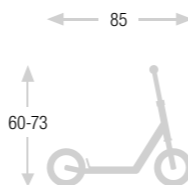

## TECHNICAL DATA

Model	L x W x H	m <sup>3</sup>	kg**	kg***	F-wheel	R-wheel
R03	88 x 16 x 45	0,06	4,1	4,9	LR215/50S	

3+

< 50kg